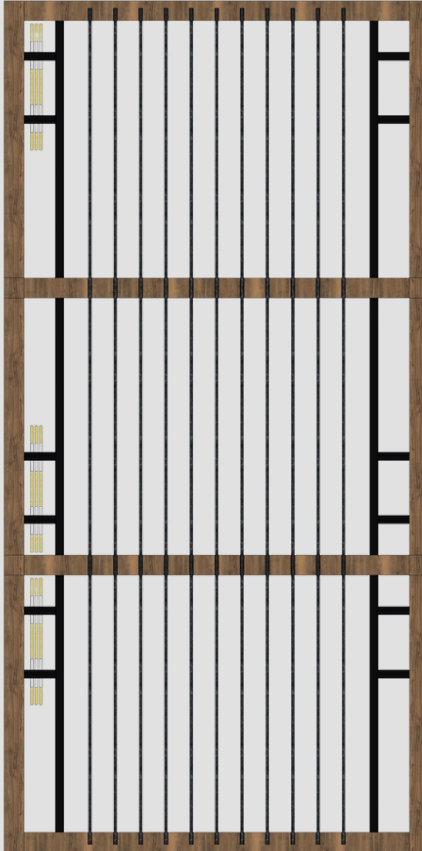

# Outpost Module Sizes - V1

A - 3,360 x 2,350

B - 3,360 x 4,540

C - 3,360 x 6,730

D - 3,360 x 8,920

# Outpost Module Sizes - V2

A - 3,360 x 3,360

B - 3,360 x 6,560

C - 3,360 x 9,760

D - 6,560 x 6,560

# Outpost Module Sizes - V3

A - 3,360 x 4,370

B - 3,360 x 8,580

C - 3,360 x 12,790

D - 6,560 x 8,580

# Outpost Module Sizes - V4

A - 4,370 x 4,370

B - 4,370 x 8,580

C - 4,370 x 12,790

D - 8,580 x 8,580

TM

[www.creatif.org.uk](http://www.creatif.org.uk)