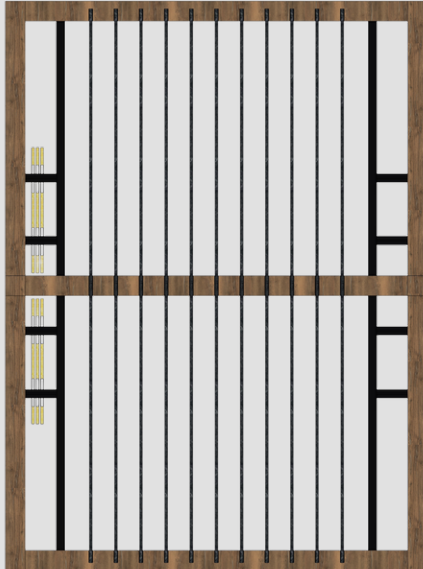

# Outpost Module Sizes - V1

A - 3,360 x 2,350

B - 3,360 x 4,540

C - 3,360 x 6,730

D - 3,360 x 8,920

# Outpost Module Sizes - V2

A - 3,360 x 3,360

B - 3,360 x 6,560

C - 3,360 x 9,760

D - 6,560 x 6,560

# Outpost Module Sizes - V3

A - 3,360 x 4,370

B - 3,360 x 8,580

C - 3,360 x 12,790

D - 6,560 x 8,580

# Outpost Module Sizes - V4

A - 4,370 x 4,370

B - 4,370 x 8,580

C - 4,370 x 12,790

D - 8,580 x 8,580

TM

[www.creatif.org.uk](http://www.creatif.org.uk)