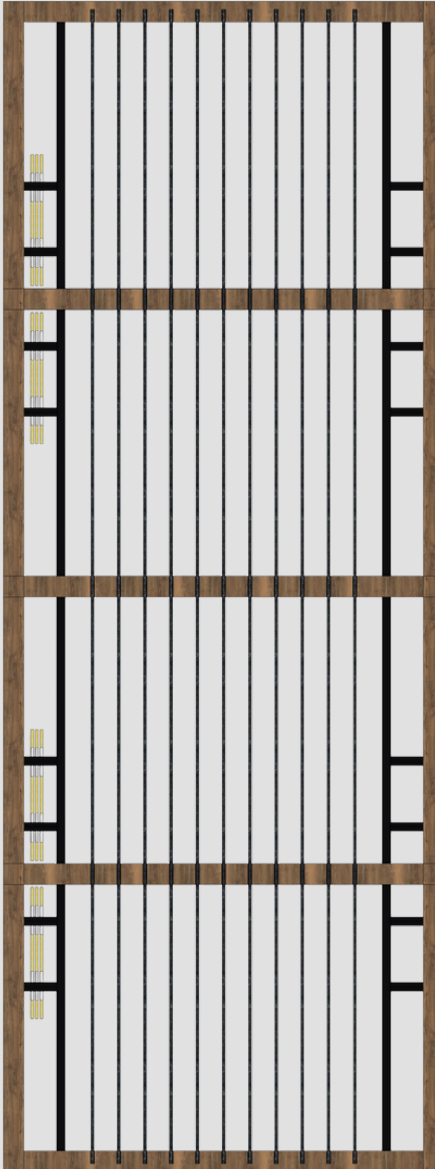

# Outpost Module Sizes - V1

A - 3,360 x 2,350

B - 3,360 x 4,540

C - 3,360 x 6,730

D - 3,360 x 8,920

# Outpost Module Sizes - V2

A - 3,360 x 3,360

B - 3,360 x 6,560

C - 3,360 x 9,760

D - 6,560 x 6,560

# Outpost Module Sizes - V3

A - 3,360 x 4,370

B - 3,360 x 8,580

C - 3,360 x 12,790

D - 6,560 x 8,580

# Outpost Module Sizes - V4

A - 4,370 x 4,370

B - 4,370 x 8,580

C - 4,370 x 12,790

D - 8,580 x 8,580

TM

[www.creatif.org.uk](http://www.creatif.org.uk)